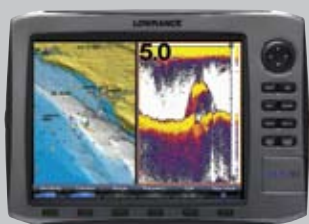

HDS10 Yarmouth Chart