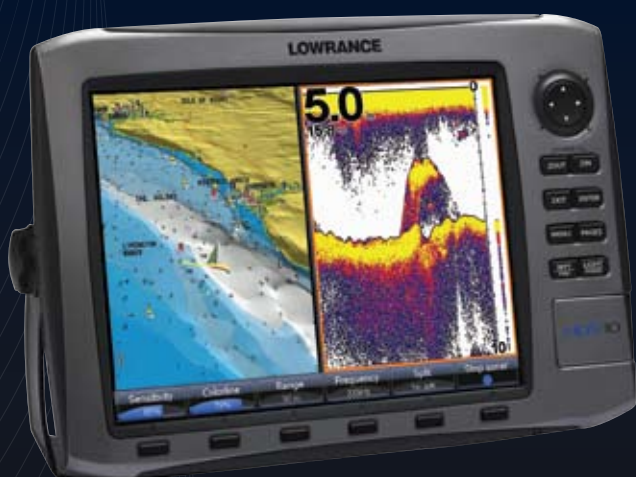

STIGLO JE NOVO DOBA

HDS
LOWRANCE.COM

HDS-10 Sonder/GPS - ploter

Cijena s PDV-om: 23.790,00 kn

Osnovne karakteristike: HDS-10

Ugrađen SirfStar III 16 kanalni GPS prijamnik

Navionics Turboview za 2D/3D mapiranje

Snimanje podataka sondera i GPS-a

Jedinstveni novi kotačić izbornika i mekane tipke izbornika

Ugrađen Broadband Sounder (LBS-1)

Novo, jednostavno za korištenje, atraktivno sučelje izbornika

SolarMax Plus ekran sa podesivim čisto-bijelim LED pozadinskim osvjetljenjem

HDS-10m GPS - ploter

Cijena s PDV-om: 17.899,84 kn

Osnovne karakteristike: HDS-10m

Ugrađen SirfStar III 16 kanalni prijamnik

Navionics Turboview za 2D/3D mapiranje

Jedinstveni novi kotačić izbornika i mekane tipke izbornika